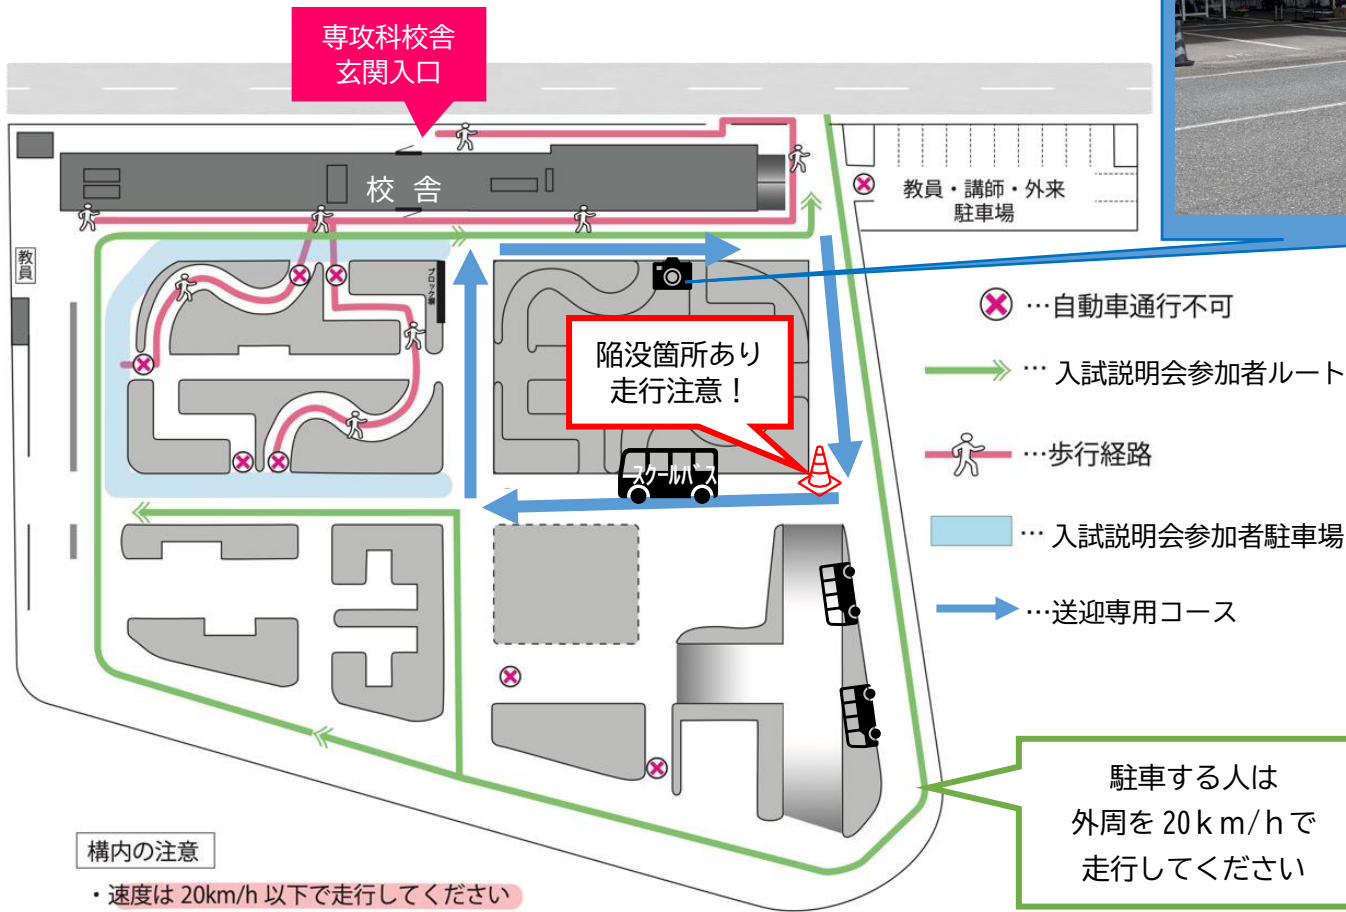

2025年度入試説明会（7月13日） 参加者および送迎ルート

構内の注意

- ・速度は 20km/h 以下で走行してください
- ・駐車は進行方向（→方向）に対して右車線側の縁石沿いにナナメ駐車してください。（バック駐車はしない）
- ・青のコースは送迎専用コースになっていますので、気をつけて走行してください。

駐車する人は
外周を 20km/h で
走行してください

利用するコースを
予め確認しておきましょう！